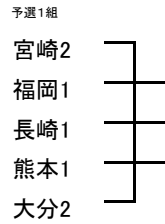

レースNo.45	13:50	男子舵手付クオドルブル	決勝	
1				
2				
3				
4				
5				
6				

【 女子シングルスカル 】

第1日目

レースNo.1	9:30	女子シングルスカル	予選1組		
1	鶴 大村城南	長崎2			
2	黒木 妻	宮崎1			
3	村岡 日田三隈	大分1			
4	國元 唐津商業	佐賀1			
5	山上 熊本学園大学付属	熊本2			

レースNo.2	9:40	女子シングルスカル	予選2組		
1	安心院 日田	大分2			
2	叶 濟々覺	熊本1			
3	中村 長崎明誠	長崎1			
4	小松 唐津東	佐賀2			

第2日目

レースNo.21	9:00	女子シングルスカル	準決勝1組	
1				
2				
3				
4				

レースNo.22	9:10	女子シングルスカル	準決勝2組	
1				
2				
3				
4				

レースNo.39	13:00	女子シングルスカル	決勝	
1				
2				
3				
4				
5				
6				

【 女子ダブルスカル 】

第1日目

- レースNo.6 10:20
女子ダブルスカル
- 1 妻
 - 2 東筑
 - 3 大村城南
 - 4 熊本学園大学付属
 - 5 日田