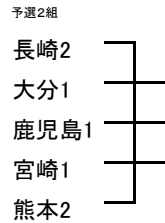

第2日目

レースNo.21	9:00	女子シングルスカル	準決勝1組	
1				
2				
3				
4				

レースNo.22	9:10	女子シングルスカル	準決勝2組	
1				
2				
3				
4				

レースNo.39	13:00	女子シングルスカル	決勝	
1				
2				
3				
4				
5				
6				

【 女子ダブルスカル 】

第1日目

- レースNo.6 10:20
女子ダブルスカル
- 1 妻
 - 2 東筑
 - 3 大村城南
 - 4 熊本学園大学付属
 - 5 日田

- レースNo.17 14:20
女子ダブルスカル
- 1
 - 2
 - 3
 - 4

第2日目

- レースNo.25 9:40
女子ダブルスカル 準決勝1組

- レースNo.7 10:30
女子ダブルスカル
- 1 大村
 - 2 日田三隈
 - 3 鹿屋
 - 4 高鍋
 - 5 菊池

- レースNo.26 9:50
女子ダブルスカル 準決勝2組

- レースNo.42 13:20
女子ダブルスカル 決勝

【 女子舵手付きクオドルブル 】

第1日目

- レースNo.11 11:10
女子舵手付きクオドルブル
- 1 日田
 - 2 熊本学園大学付属
 - 3 宮崎商業
 - 4 大村城南
 - 5 川内

- レースNo.19 14:40
女子舵手付きクオドルブル 敗者復活戦

第2日目

- レースNo.29 10:20
女子舵手付きクオドルブル 準決勝1組

- レースNo.12 11:20
女子舵手付きクオドルブル
- 1 長崎明誠
 - 2 早稲田佐賀
 - 3 東筑
 - 4 鹿屋
 - 5 日田三隈