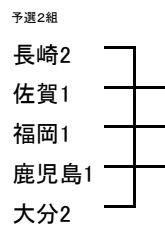

【 女子舵手付きクオドルブル 】

第1日目

- レースNo.11 11:10
女子舵手付きクオドルブル
- 1 日田
 - 2 熊本学園大学付属
 - 3 宮崎商業
 - 4 大村城南
 - 5 川内

- レースNo.19 14:40
女子舵手付きクオドルブル 敗者復活戦

第2日目

- レースNo.29 10:20
女子舵手付きクオドルブル 準決勝1組

- レースNo.12 11:20
女子舵手付きクオドルブル
- 1 長崎明誠
 - 2 早稲田佐賀
 - 3 東筑
 - 4 鹿屋
 - 5 日田三隈