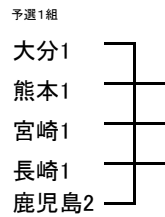

【 女子舵手付きクオドルブル 】

第1日目

1. レースNo.11 11:10
   女子舵手付きクオドルブル
1. 1 日田
  2. 2 熊本学園大学付属
  3. 3 宮崎商業
  4. 4 大村城南
  5. 5 川内