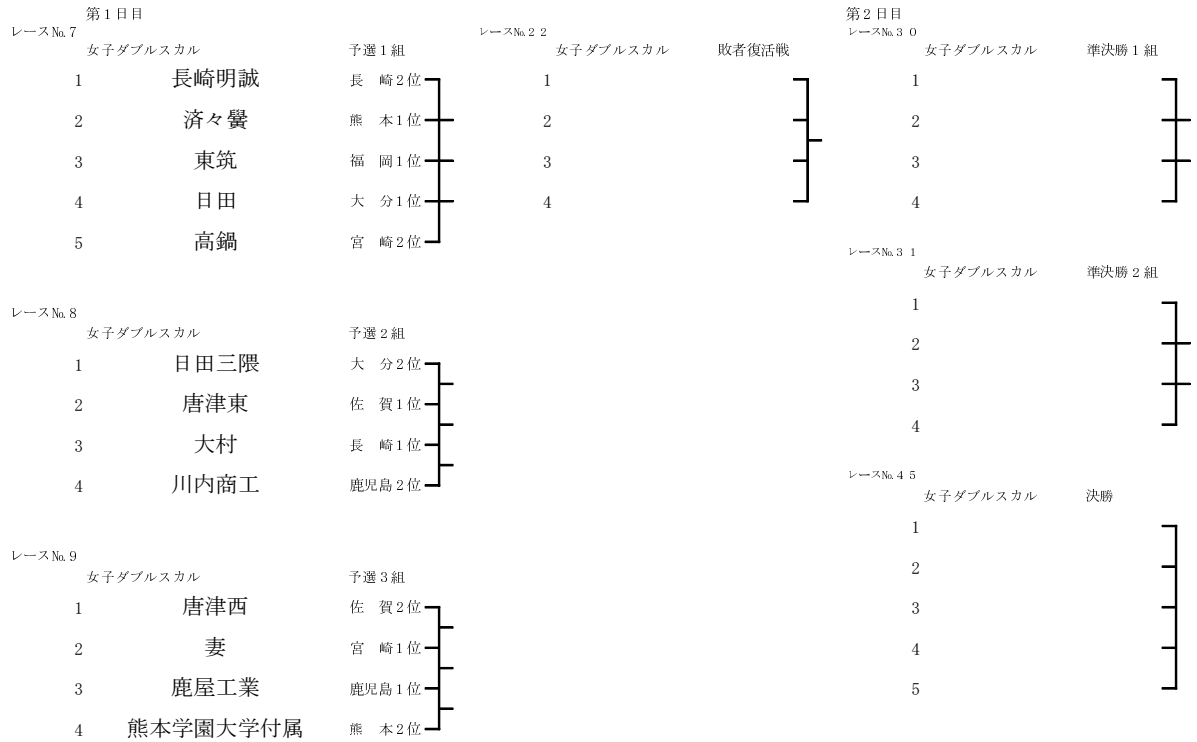

【 女子シングルスカル 】 15クルー

第1日目			第2日目					
レースNo.1	女子シングルスカル	予選1組	レースNo.19	女子シングルスカル	敗者復活戦1組	レースNo.26	女子シングルスカル	準決勝1組
1	桑原理名	唐津西 佐賀2位	1			1		
2	尾崎杏樹	大村 長崎1位	2			2		
3	沼口明日香	宮崎北 宮崎1位	3			3		
4	石原玲奈	川内商工 鹿児島1位	4			4		
5	森彩之	済々黷 熊本2位	5			5		
レースNo.2	女子シングルスカル	予選2組	レースNo.20	女子シングルスカル	敗者復活戦2組	レースNo.27	女子シングルスカル	準決勝2組
1	丸尾里奈	大村城南 長崎2位	1			1		
2	當山愛乃	美里工業 沖縄1位	2			2		
3	下村まりあ	熊本学園大付 熊本1位	3			3		
4	川原湧也香	東筑 福岡1位	4			4		
5	佐藤智紗	日田三隈 大分2位	5			5		
レースNo.3	女子シングルスカル	予選3組	レースNo.28	女子シングルスカル	敗者復活戦	レースNo.33	女子シングルスカル	決勝
1	今井桃子	宮崎商業 宮崎2位	1			1		
2	桐原初菜	早稲田佐賀 佐賀1位	2			2		
3	都崎彩花	日田 大分1位	3			3		
4	金城早紀	未来工科 沖縄2位	4			4		
5	橋口温葉	鹿屋 鹿児島2位	5			5		

【 男子シングルスカル 】 14クルー

第1日目			第2日目					
レースNo.4	男子シングルスカル	予選1組	レースNo.21	男子シングルスカル	敗者復活戦	レースNo.28	男子シングルスカル	準決勝1組
1	片倉潤樹	早稲田佐賀 佐賀2位	1			1		
2	青木翔	八幡工業 福岡1位	2			2		
3	村里林音	大村城南 長崎1位	3			3		
4	橋口拓未	宮崎商業 宮崎1位	4			4		
5	後藤英人	熊本学園大学付属 熊本2位	5			5		
レースNo.5	男子シングルスカル	予選2組	レースNo.29	男子シングルスカル	敗者復活戦	レースNo.36	男子シングルスカル	準決勝2組
1	芝田貴彦	海洋科学 大分2位	1			1		
2	東坂謙志	済々黷 熊本1位	2			2		
3	相良透羽	唐津東 佐賀1位	3			3		
4	城戸真優	川内商工 鹿児島2位	4			4		
5	田嶋優太郎	東筑 福岡2位	5			5		
レースNo.6	男子シングルスカル	予選3組	レースNo.30	男子シングルスカル	敗者復活戦	レースNo.41	男子シングルスカル	決勝
1	河野将二郎	高鍋 宮崎2位	1			1		
2	長谷享	日田三隈 大分1位	2			2		
3	若松草汰	鹿屋農業 鹿児島1位	3			3		
4	上田敬幸	大村 長崎2位	4			4		

【 **女子ダブルスカル** 】 13クルー

【 **男子ダブルスカル** 】 14クルー

〔 女子舵手付クォドルプル 〕

12クルー

〔 男子舵手付クォドルプル 〕

12クルー