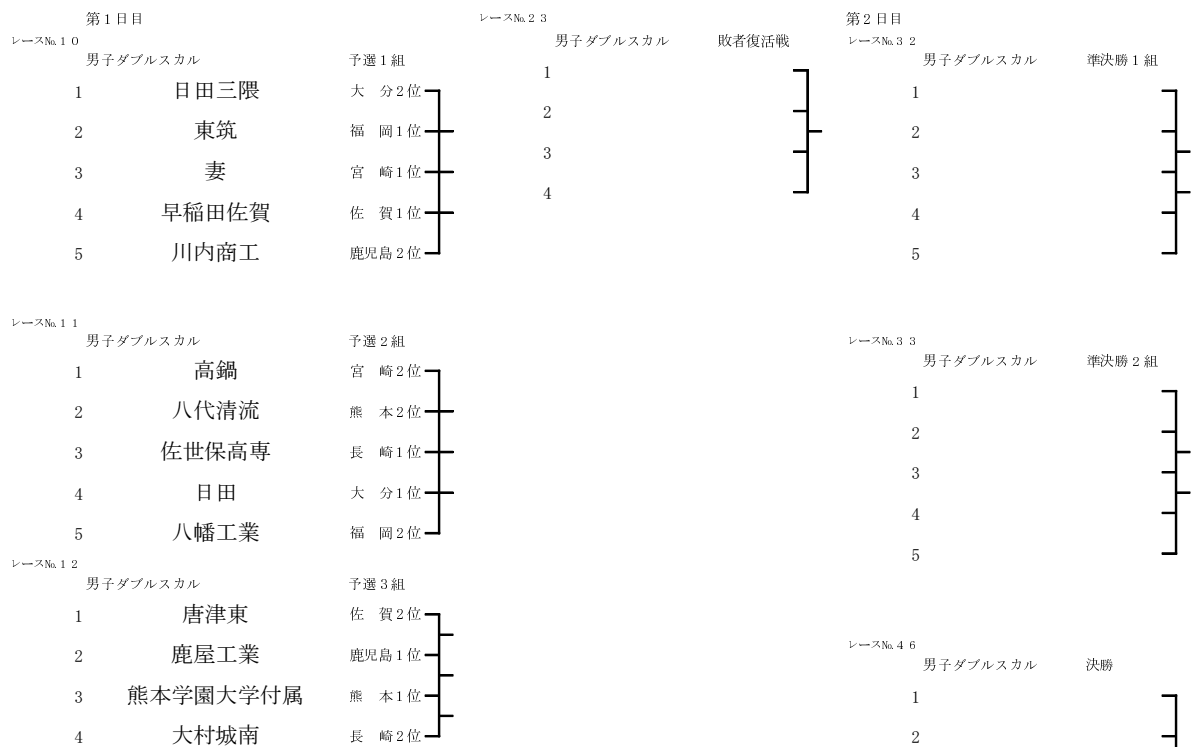

【 女子シングルスカル 】 15クルー

第1日目			第2日目					
レースNo.1	女子シングルスカル	予選1組	レースNo.19	女子シングルスカル	敗者復活戦1組	レースNo.26	女子シングルスカル	準決勝1組
1	桑原理名	唐津西 佐賀2位	1			1		
2	尾崎杏樹	大村 長崎1位	2			2		
3	沼口明日香	宮崎北 宮崎1位	3			3		
4	石原玲奈	川内商工 鹿児島1位	4			4		
5	森彩之	済々黷 熊本2位	5			5		
レースNo.2	女子シングルスカル	予選2組	レースNo.20	女子シングルスカル	敗者復活戦2組	レースNo.27	女子シングルスカル	準決勝2組
1	丸尾里奈	大村城南 長崎2位	1			1		
2	當山愛乃	美里工業 沖縄1位	2			2		
3	下村まりあ	熊本学園大付 熊本1位	3			3		
4	川原湧也香	東筑 福岡1位	4			4		
5	佐藤智紗	日田三隈 大分2位	5			5		
レースNo.3	女子シングルスカル	予選3組	レースNo.28	女子シングルスカル	敗者復活戦	レースNo.33	女子シングルスカル	決勝
1	今井桃子	宮崎商業 宮崎2位	1			1		
2	桐原初菜	早稲田佐賀 佐賀1位	2			2		
3	都崎彩花	日田 大分1位	3			3		
4	金城早紀	未来工科 沖縄2位	4			4		
5	橋口温葉	鹿屋 鹿児島2位	5			5		

【 男子シングルスカル 】 14クルー

第1日目			第2日目					
レースNo.4	男子シングルスカル	予選1組	レースNo.21	男子シングルスカル	敗者復活戦	レースNo.28	男子シングルスカル	準決勝1組
1	片倉潤樹	早稲田佐賀 佐賀2位	1			1		
2	青木翔	八幡工業 福岡1位	2			2		
3	村里林音	大村城南 長崎1位	3			3		
4	橋口拓未	宮崎商業 宮崎1位	4			4		
5	後藤英人	熊本学園大学付属 熊本2位	5			5		
レースNo.5	男子シングルスカル	予選2組	レースNo.29	男子シングルスカル	敗者復活戦	レースNo.36	男子シングルスカル	準決勝2組
1	芝田貴彦	海洋科学 大分2位	1			1		
2	東坂謙志	済々黷 熊本1位	2			2		
3	相良透羽	唐津東 佐賀1位	3			3		
4	城戸真優	川内商工 鹿児島2位	4			4		
5	田嶋優太郎	東筑 福岡2位	5			5		
レースNo.6	男子シングルスカル	予選3組	レースNo.30	男子シングルスカル	敗者復活戦	レースNo.41	男子シングルスカル	決勝
1	河野将二郎	高鍋 宮崎2位	1			1		
2	長谷享	日田三隈 大分1位	2			2		
3	若松草汰	鹿屋農業 鹿児島1位	3			3		
4	上田敬幸	大村 長崎2位	4			4		

【 **女子ダブルスカル** 】 13クルー

【 **男子ダブルスカル** 】 14クルー

〔 女子舵手付クォドルプル 〕

12クルー

〔 男子舵手付クォドルプル 〕

12クルー