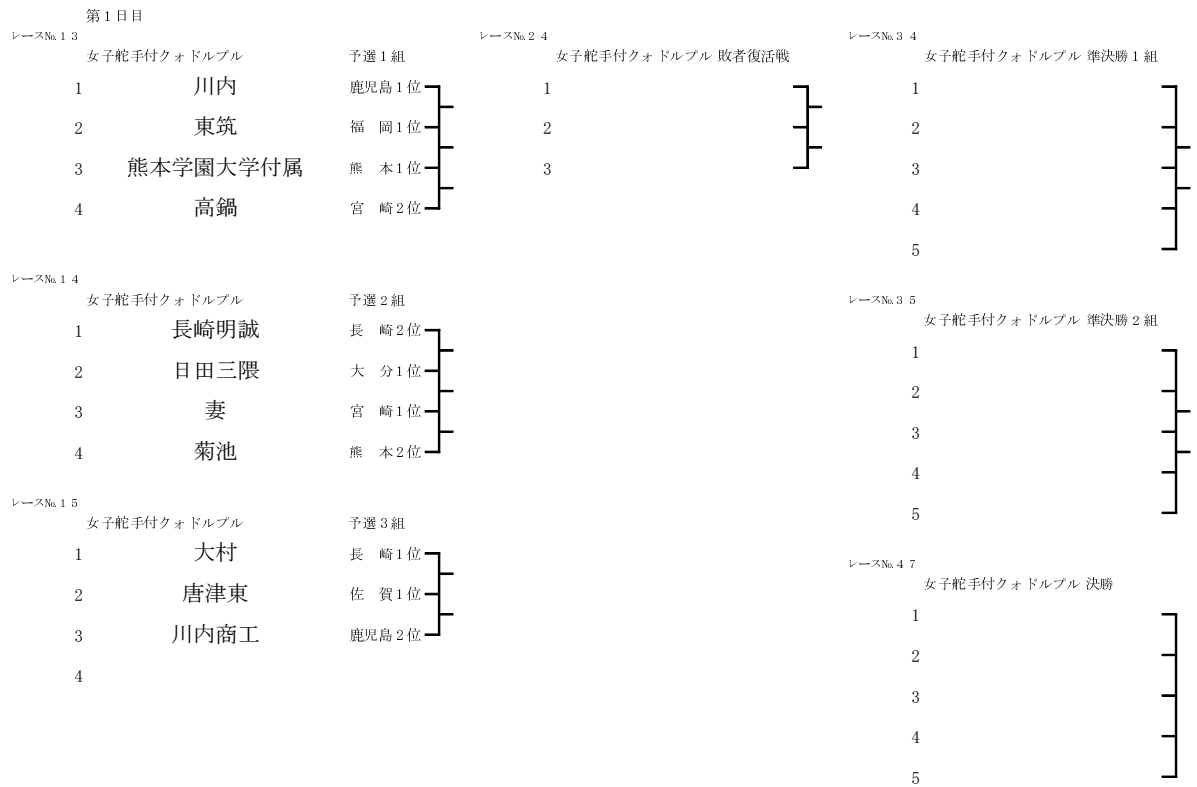

【 **女子ダブルスカル** 】 13クルー

【 **男子ダブルスカル** 】 14クルー

〔 女子舵手付クォドルプル 〕

12クルー

〔 男子舵手付クォドルプル 〕

12クルー