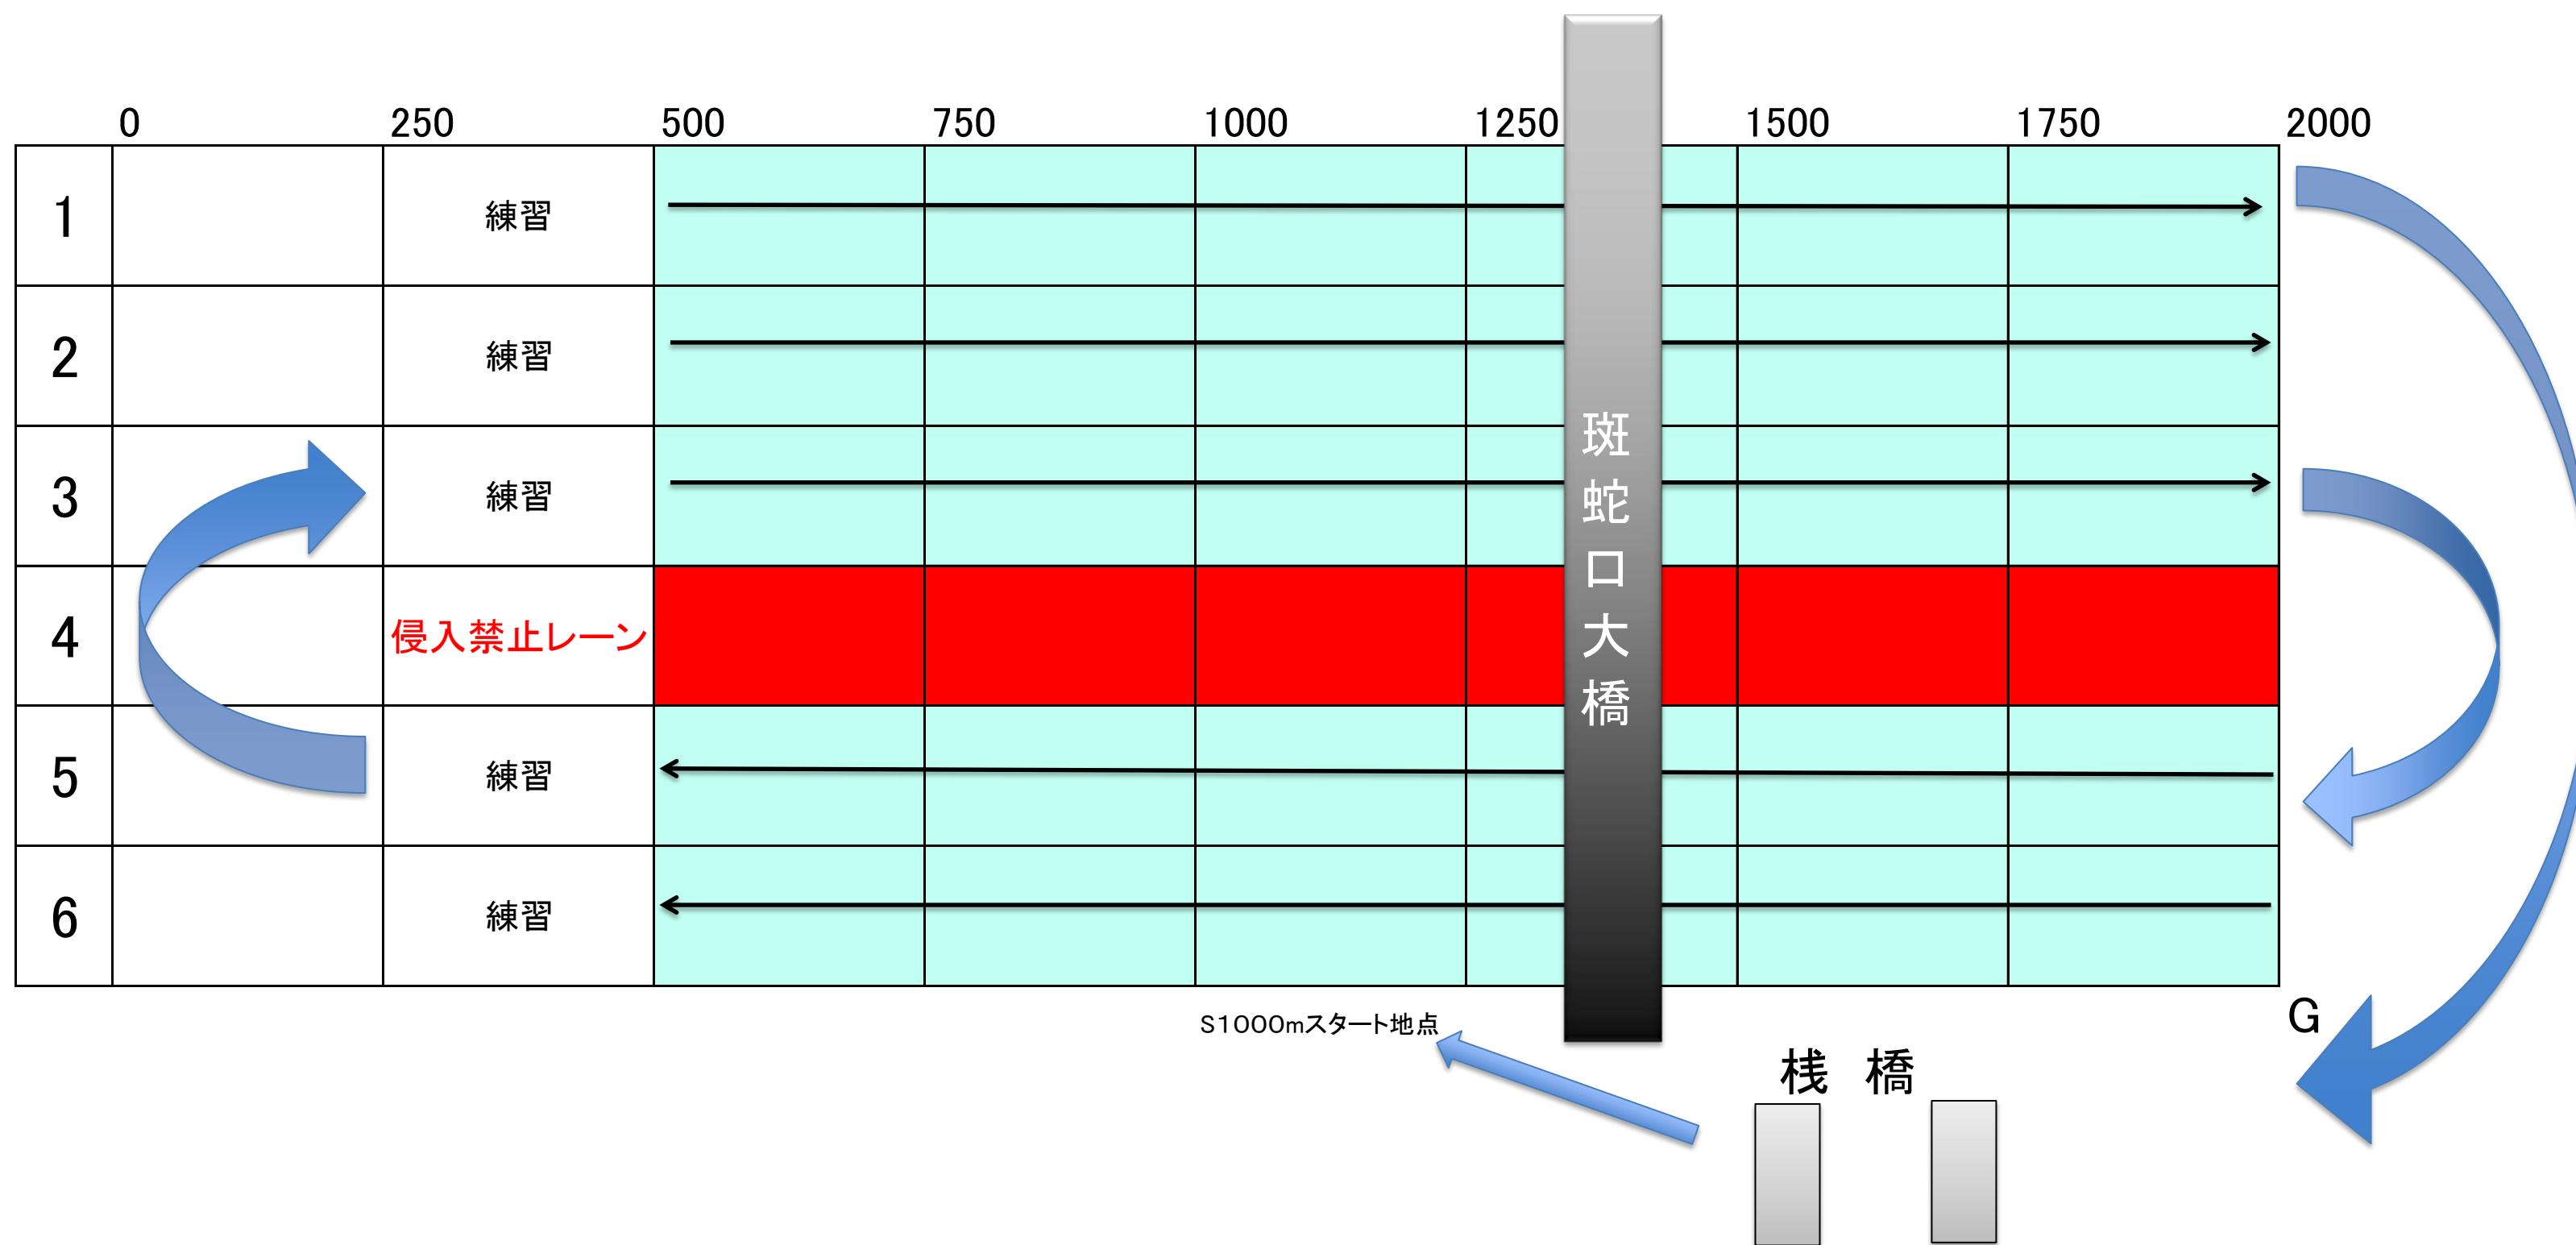

コッコファームカップ 2019 練習時トラフィックルール *コース開放(レース開始30分前からレース終了まで)

フィニッシュラインを通過後すぐ止まらない。大きくターンすること！！

ココファームカップ 2019 レース時トラフィックルール *コース開放(レース開始30分前からレース終了まで)

フィニッシュラインを通過後すぐ止まらない。大きくターンすること！！