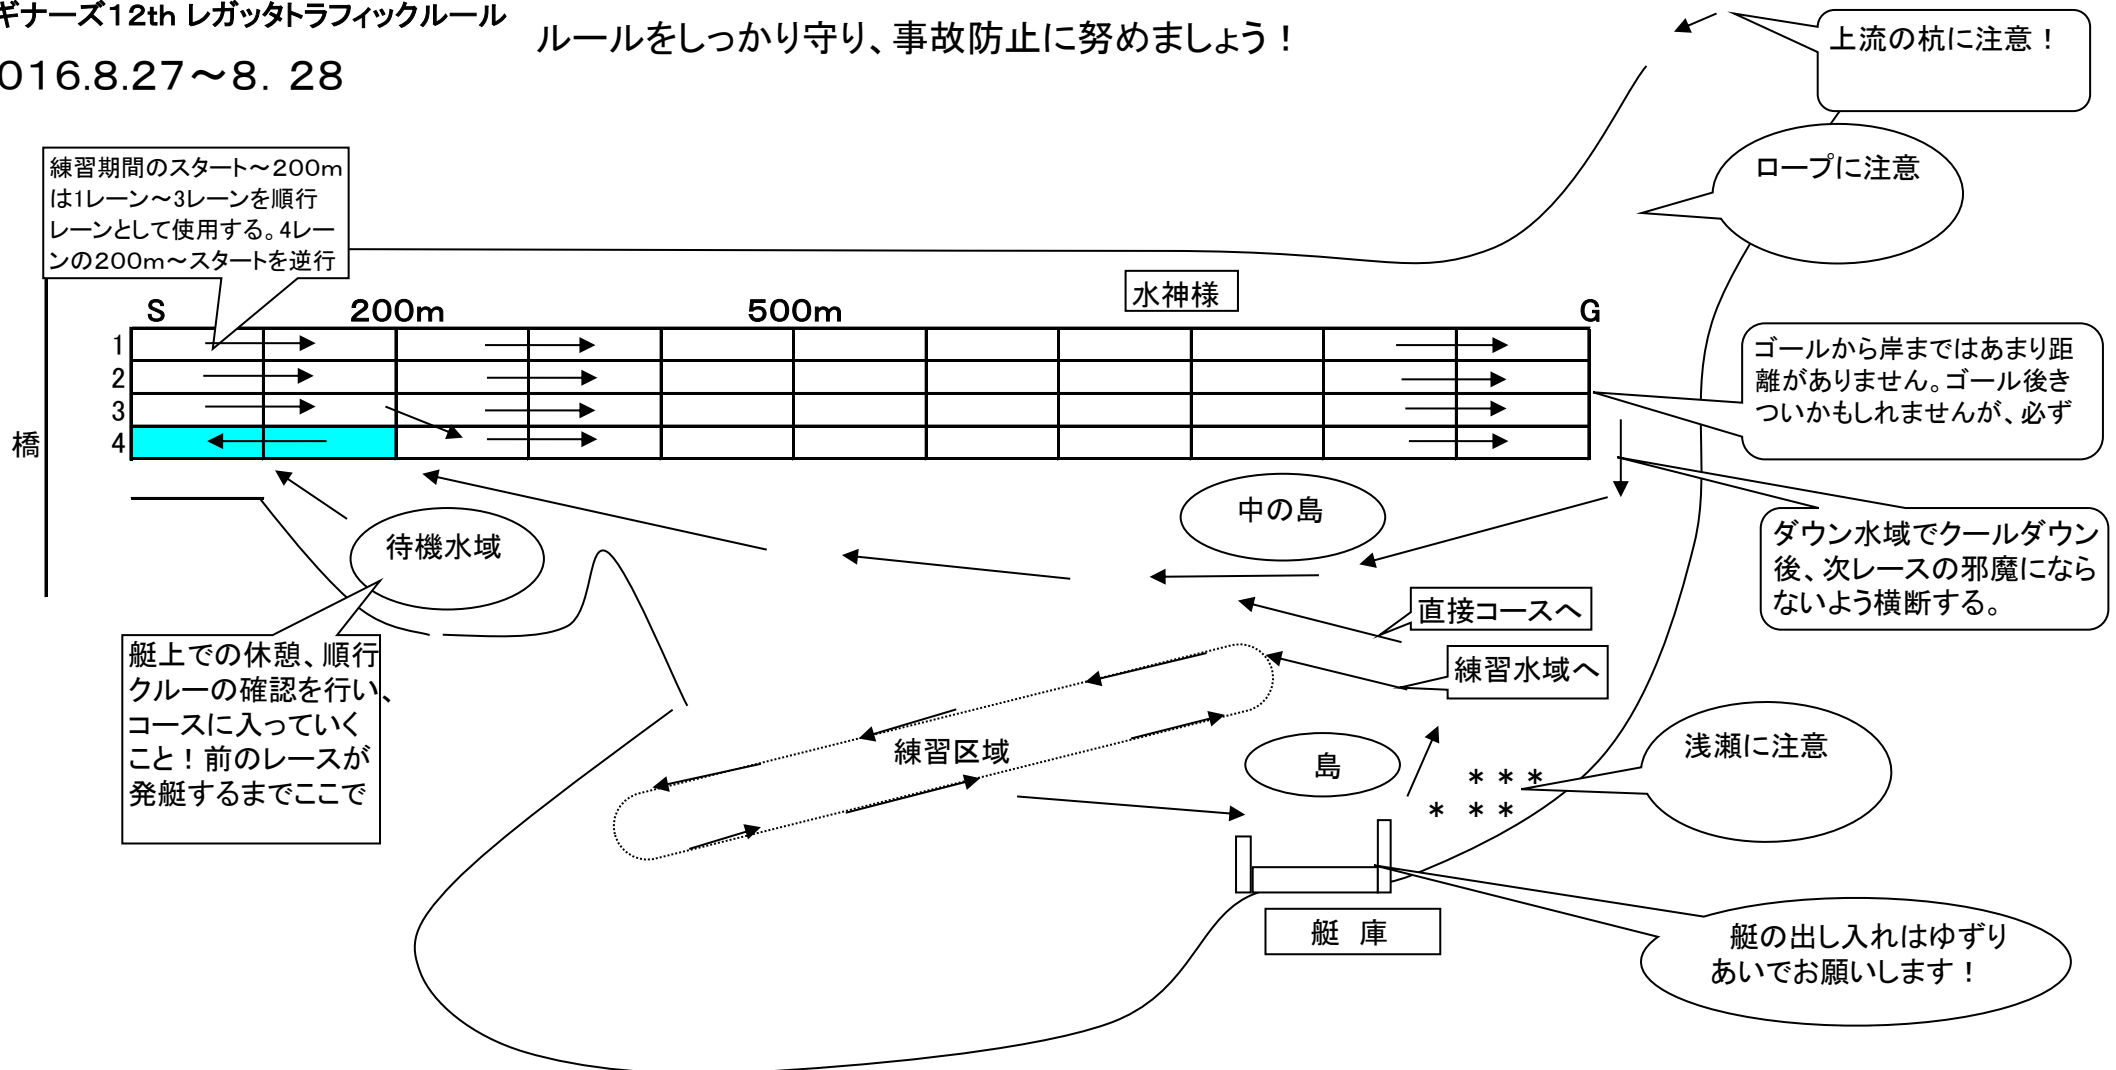

ビギナーズ12th レガッタラフィックルール  
2016.8.27~8.28

ルールをしっかりと守り、事故防止に努めましょう！

艇上での休憩は、待機水域、ダウン水域等で行うこと。スタート練習等、コース上で停泊する場合は、艇をすぐ出せる状態で行うこと。

接触の危険性が考えられる、合流ポイント等では十分気をつけて航行すること。接触の危険性が生じた場合は、必ず大きな声で声を掛けること！