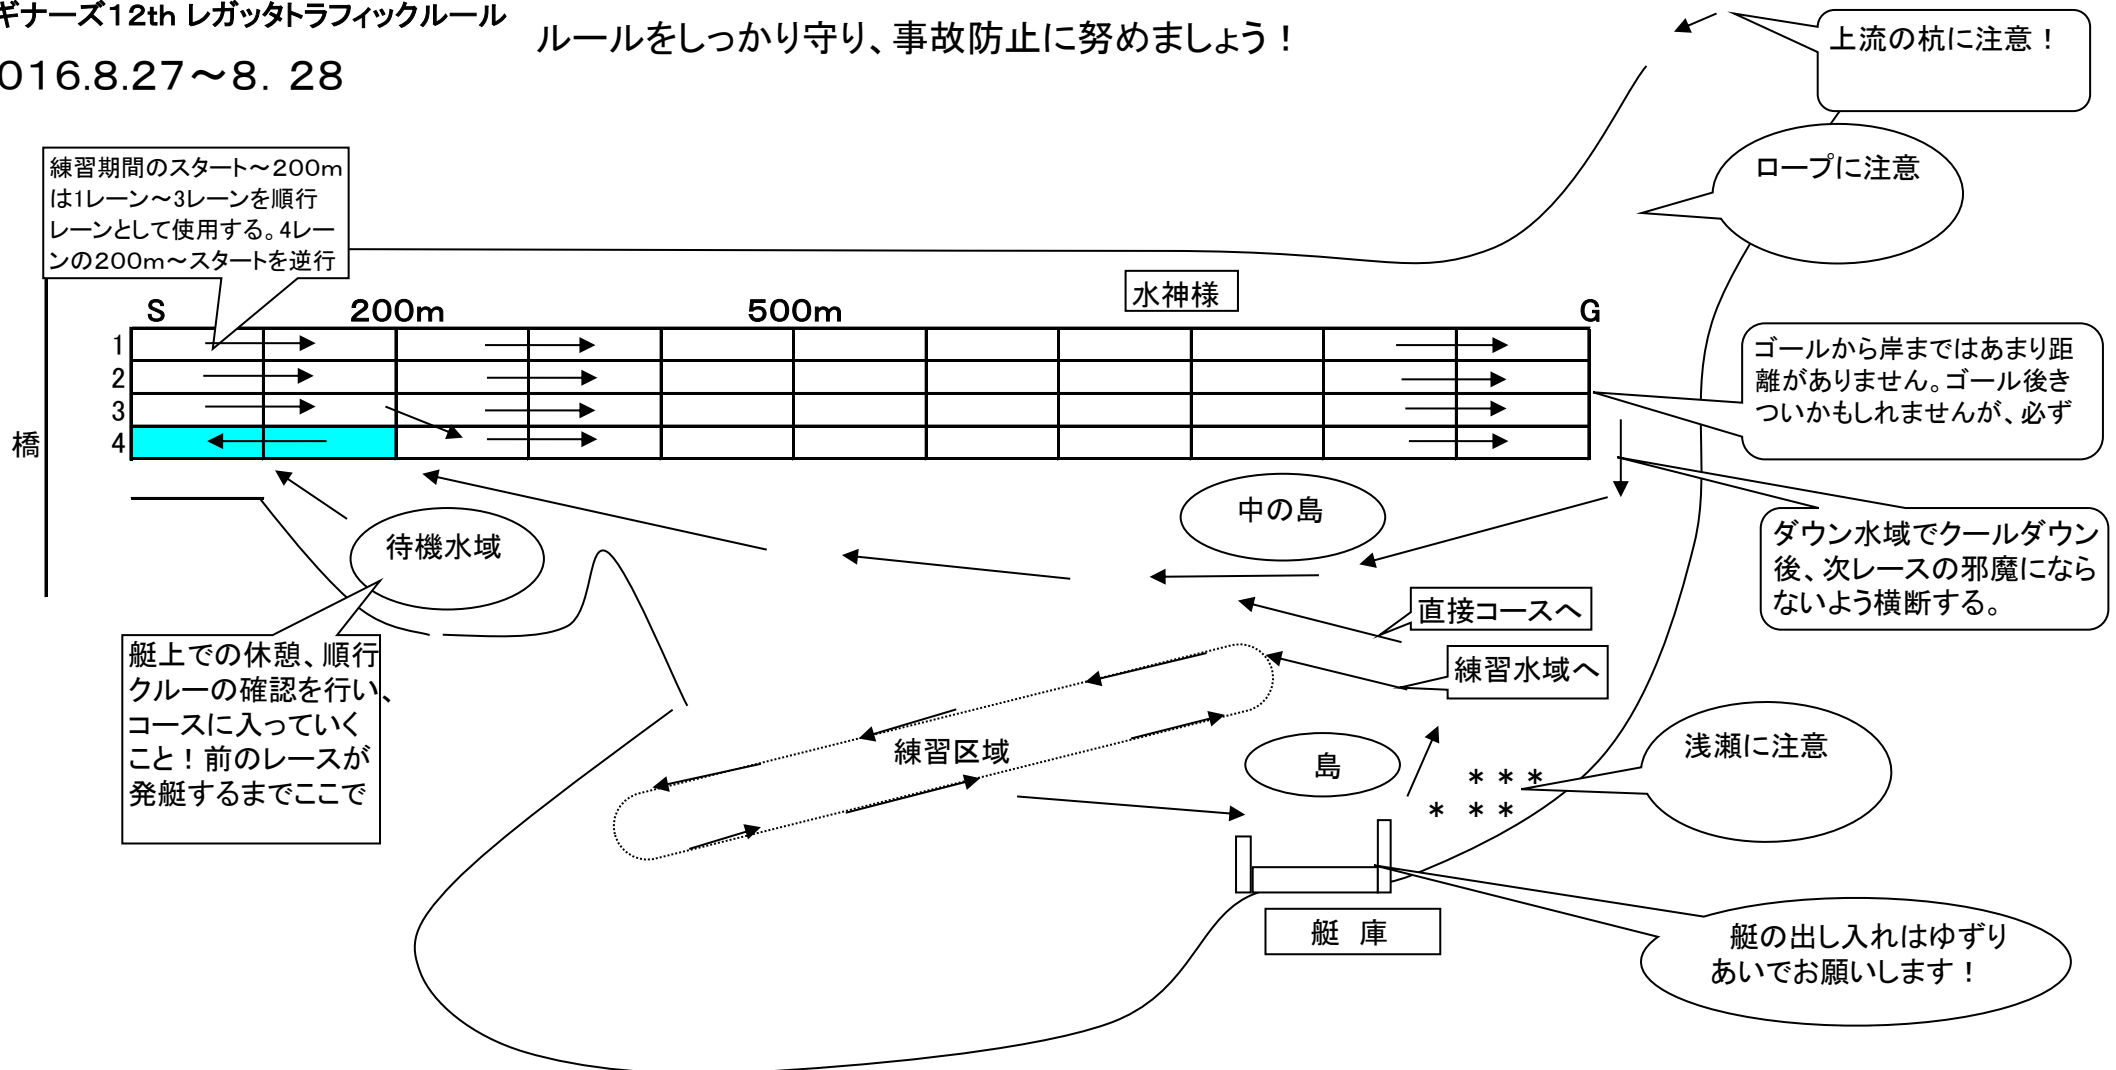

ビギナーズ12th レガッタラフィックルール
2016.8.27~8.28

ルールをしっかりと守り、事故防止に努めましょう！

艇上での休憩は、待機水域、ダウン水域等で行うこと。スタート練習等、コース上で停泊する場合は、艇をすぐ出せる状態で行うこと。

接触の危険性が考えられる、合流ポイント等では十分気をつけて航行すること。接触の危険性が生じた場合は、必ず大きな声で声を掛けること！