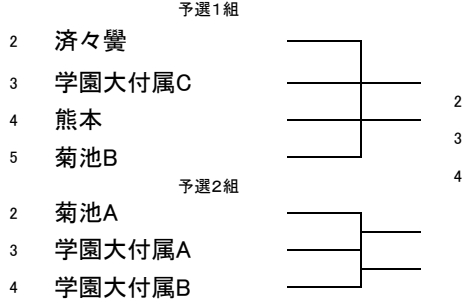

【2日目】

M2 ×【男子ダブルスカル】