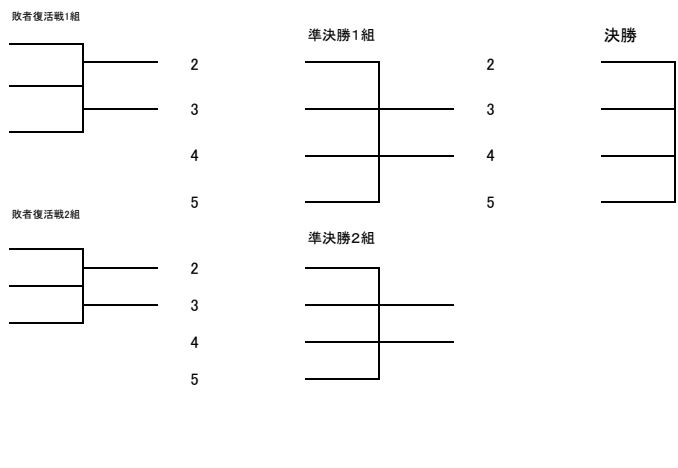

M1 ×【男子シングルスカル】