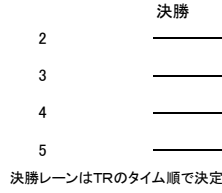

男子

M4 × +【男子舵手付クォドルプル】

【1日目】

【2日目】

M2 ×【男子ダブルスカル】

M1 ×【男子シングルスカル】