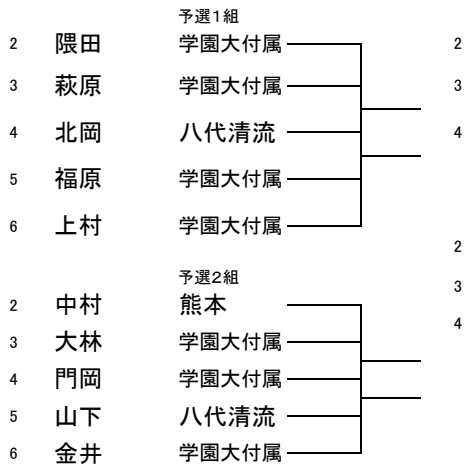

M1 ×【男子シングルスカル】