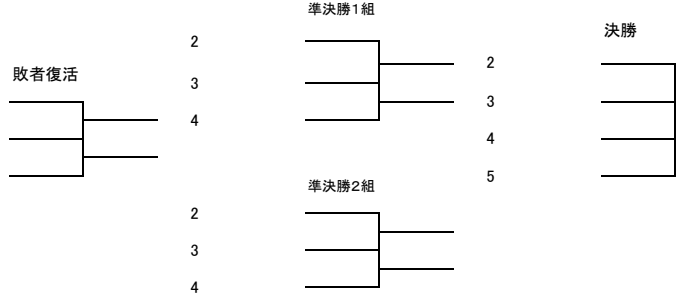

【2日目】

M2 ×【男子ダブルスカル】